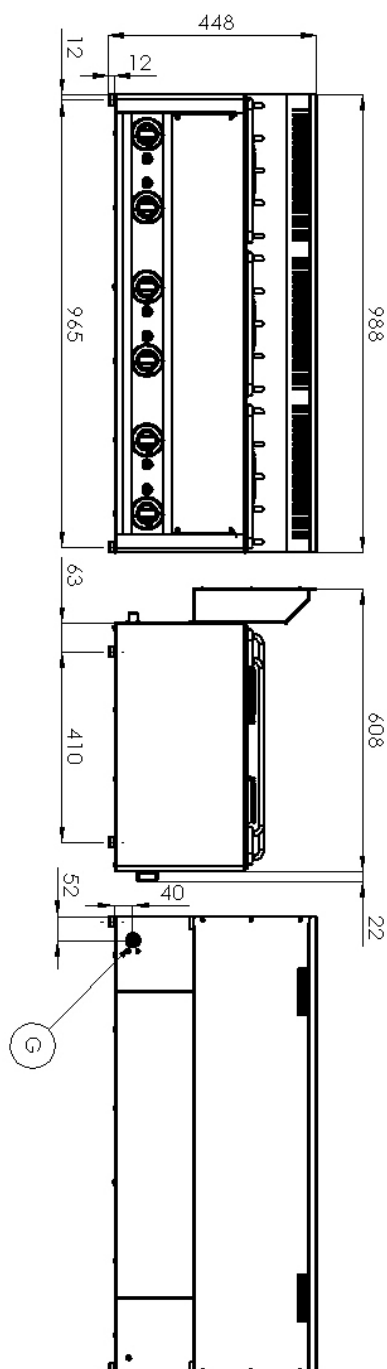

Sporák plynový 6x hořák bez podstavby

Model	Sap kód	00004093
SP 90 GL	Skupina artiklů	Sporáky

- Typ spotřebiče: Plynové zařízení
- Příkon zóny 1 [kW]: 3,6
- Příkon zóny 2 [kW]: 3,6
- Příkon zóny 3 [kW]: 3,6
- Příkon zóny 4 [kW]: 3
- Příkon zóny 5 [kW]: 3
- Příkon zóny 6 [kW]: 3
- Stupeň krytí ovládacích prvků: IPX4
- Materiál: AISI 304 vrchní deska, AISI 430 opláštění

Sap kód	00004093	Počet zón	6
Šířka netto [mm]	988	Příkon zóny 1 [kW]	3,6
Hloubka netto [mm]	609	Příkon zóny 2 [kW]	3,6
Výška netto [mm]	290	Příkon zóny 3 [kW]	3,6
Hmotnost netto [kg]	35.00	Příkon zóny 4 [kW]	3
Výkon plynový [kW]	19.800	Příkon zóny 5 [kW]	3
Druh připojení plynu	Zemní plyn, propan butan	Příkon zóny 6 [kW]	3

Sporák plynový 6x hořák bez podstavby

Model

Sap kód

00004093

SP 90 GL

Skupina artiklů

Sporáky

Sporák plynový 6x hořák bez podestavby

1. Sap kód:

00004093

2. Šířka netto [mm]:

988

3. Hloubka netto [mm]:

609

4. Výška netto [mm]:

290